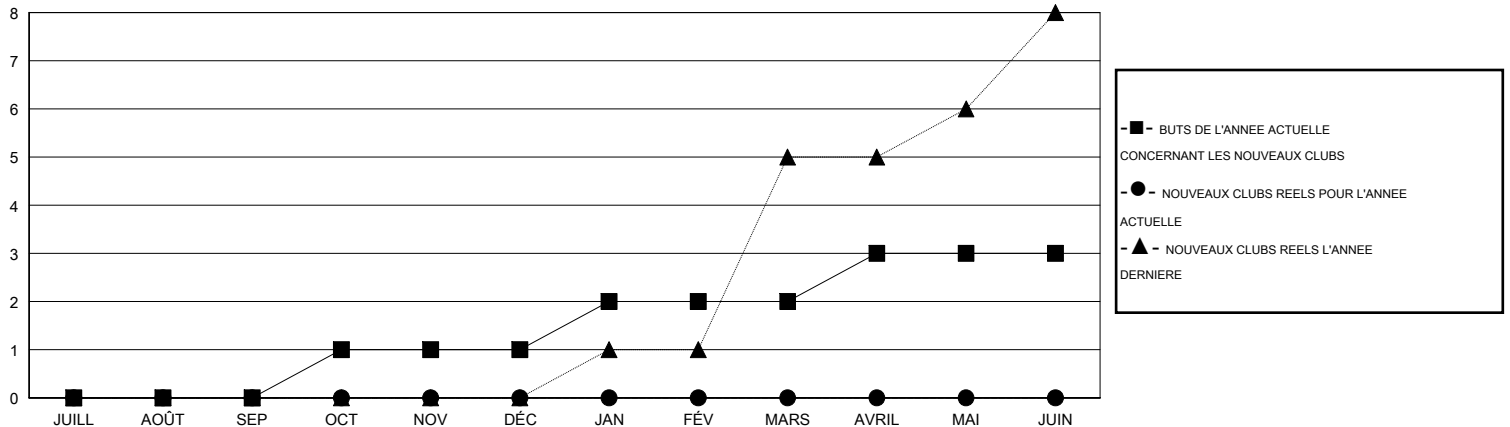

MONTHLY MEMBERSHIP PROGRESS REPORT

District 124

Results as of: 6/30/2016

GMT: MIKLOS HORVATH

LIEU ROMANIA

RC EME 4

Clubs					Membres				
RESULTATS POUR 2016-2017					RESULTATS POUR 2016-2017				
TRIMESTRE	BUT CONCERNANT LES NOUVEAUX CLUBS	NOUVEAUX CLUBS	CLUBS ANNULÉS	GAIN NET/PERTE NETTE	TRIMESTRE	BUT CONCERNANT LES NOUVEAUX MEMBRES	MEMBRES FONDATEURS ET NOUVEAUX AJOUTÉS	MEMBRES RADIÉS	GAIN NET/PERTE NETTE
JUILL/AOÛT/SEP	0	0	0	0	JUILL/AOÛT/SEP	-20	0	0	0
OCT/NOV/DÉC	1	0	0	0	OCT/NOV/DÉC	40	0	0	0
JAN/FÉV/MARS	1	0	0	0	JAN/FÉV/MARS	50	0	0	0
AVRIL/MAI/JUIN	1	0	0	0	AVRIL/MAI/JUIN	0	0	0	0

BUTS ET NOUVEAUX CLUBS REELS - CUMULATIF

BUTS ET MEMBRES REELS - CUMULATIF

CLUBS RADIÉS: 0	0 CLUBS OF 0 ONT AJOUTE 1 OU PLUSIEURS NOUVEAUX MEMBRES	<u>DISTRIBUTION PAR SEXE</u>
		HOMME 0 (100.00%)
		FEMME 0 (100.00%)
<u>MEMBRES RADIÉS</u>	CLIQUER ICI POUR AVOIR LES DONNEES DE L'EVALUATION DE SANTE	MEMBRES D'UNITE FAMILIALE 0
DECEDE 0		CHEF DE FAMILLE 0
CLUB ANNULE 0		N'EST PAS CHEF DE FAMILLE 0
AUTRE 0		
TOTAL 0		