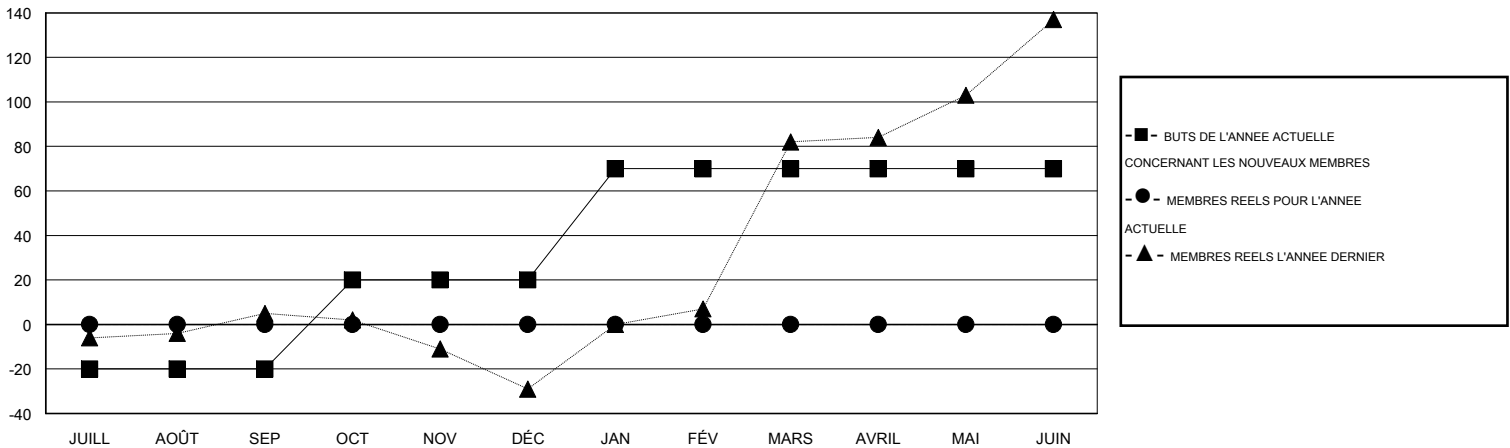

MONTHLY MEMBERSHIP PROGRESS REPORT

District 124

Results as of: 6/30/2016

GMT: MIKLOS HORVATH

LIEU ROMANIA

RC EME 4

Clubs					Membres				
RESULTATS POUR 2016-2017					RESULTATS POUR 2016-2017				
TRIMESTRE	BUT CONCERNANT LES NOUVEAUX CLUBS	NOUVEAUX CLUBS	CLUBS ANNULÉS	GAIN NET/PERTE NETTE	TRIMESTRE	BUT CONCERNANT LES NOUVEAUX MEMBRES	MEMBRES FONDATEURS ET NOUVEAUX AJOUTÉS	MEMBRES RADIÉS	GAIN NET/PERTE NETTE
JUILL/AOÛT/SEP	0	0	0	0	JUILL/AOÛT/SEP	-20	0	0	0
OCT/NOV/DÉC	1	0	0	0	OCT/NOV/DÉC	40	0	0	0
JAN/FÉV/MARS	1	0	0	0	JAN/FÉV/MARS	50	0	0	0
AVRIL/MAI/JUIN	1	0	0	0	AVRIL/MAI/JUIN	0	0	0	0

BUTS ET NOUVEAUX CLUBS REELS - CUMULATIF

BUTS ET MEMBRES REELS - CUMULATIF

CLUBS RADIÉS: 0	0 CLUBS OF 0 ONT AJOUTE 1 OU PLUSIEURS NOUVEAUX MEMBRES	<u>DISTRIBUTION PAR SEXE</u>
		HOMME 0 (100.00%)
		FEMME 0 (100.00%)
<u>MEMBRES RADIÉS</u>	CLIQUER ICI POUR AVOIR LES DONNEES DE L'EVALUATION DE SANTE	MEMBRES D'UNITE FAMILIALE 0
DECEDE 0		CHEF DE FAMILLE 0
CLUB ANNULE 0		N'EST PAS CHEF DE FAMILLE 0
AUTRE 0		
TOTAL 0		